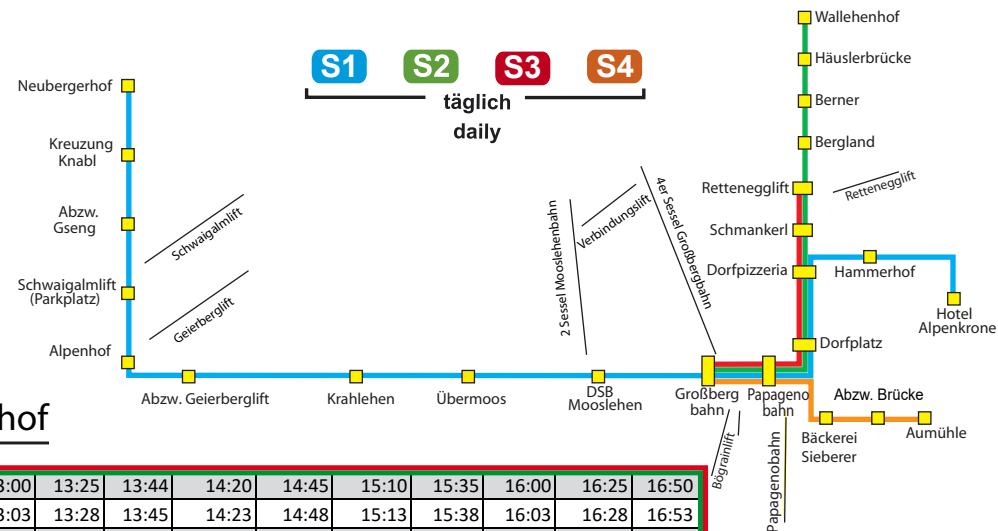

Gratis SKIBUS

Großbergbahn - Papagenobahn - Zentrum - Rettenegglift - Wallehenhof

Großbergbahn		09:20	09:45	10:05	10:23	10:42	11:07	11:39		13:00	13:25	13:44	14:20	14:45	15:10	15:35	16:00	16:25	16:50
Papagenobahn		09:23	09:48	10:08	10:26	10:45	11:10	11:42		13:03	13:28	13:45	14:23	14:48	15:13	15:38	16:03	16:28	16:53
Dorfplatz		09:24	09:49	10:09	10:27	10:46	11:11	11:43		13:04	13:29	13:46	14:24	14:49	15:14	15:39	16:04	16:29	16:54
Dorfpizzeria		09:25	09:50	10:10	10:28	10:47	11:12	11:44		13:05	13:30	13:47	14:25	14:50	15:15	15:40	16:05	16:30	16:55
Schmankerl		09:26	09:51	10:11	10:29	10:48	11:13	11:45		13:06	13:31	13:48	14:26	14:51	15:16	15:41	16:06	16:31	16:56
Rettenegglift		09:27	09:52	10:12	10:30	10:49	11:14	11:46		13:07	13:32	13:50	14:27	14:52	15:17	15:42	16:07	16:32	16:57
Bergland		09:27				10:49		11:46		13:07			14:52		15:42				16:57
Berner		09:28				10:50		11:47		13:08			14:53		15:43				16:58
Häuslerbrücke		09:29				10:51		11:48		13:09			14:54		15:44				16:59
Wallehenhof		09:30				10:52		11:49		13:10			14:55		15:45				17:00
Wallehenhof	08:55	09:30				10:52		11:49		13:10			14:55		15:45				17:00
Häuslerbrücke	08:58	09:33				10:55		11:52		13:13			14:58		15:48				17:03
Berner	08:59	09:34				10:56		11:53		13:14			14:59		15:49				17:04
Bergland	09:00	09:35				10:57		11:54		13:15			15:00		15:49				17:05
Rettenegglift	09:02	09:37	09:53	10:15	10:33	10:59	11:17	11:55		13:16	13:35	13:50	14:30	15:02	15:20	15:50	16:10	16:35	17:06
Schmankerl	09:03	09:38	09:54	10:16	10:34	11:00	11:18	11:56		13:17	13:36	13:51	14:31	15:03	15:21	15:51	16:11	16:36	17:07
Dorfpizzeria	09:04	09:39	09:55	10:17	10:35	11:01	11:19	11:57		13:18	13:37	13:52	14:32	15:04	15:22	15:52	16:12	16:37	17:08
Dorfplatz	09:05	09:40	09:56	10:18	10:36	11:02	11:20	11:58		13:19	13:38	13:53	14:33	15:05	15:23	15:53	16:13	16:38	17:09
Papagenobahn	09:06	09:41	09:57	10:19	10:37	11:03	11:21	11:59		13:20	13:39	13:54	14:34	15:06	15:24	15:54	16:14	16:39	17:10
Großbergbahn	09:09	09:44	10:00	10:22	10:40	11:05	11:23	12:00		13:22	13:40	13:55	14:35	15:08	15:26	15:57	16:15	16:40	17:11

www.filzmoos.at

Mein schönster Platz

Kurzfristige Planänderungen vorbehalten!

Verspätungen wegen Schlechtwetter od. Schneetreiben bzw. Verkehrsbehinderungen möglich!

Aumühle --> Papageno/Großbergbahn (hin)

Aumühle	08:45	09:12	13:40	13:58
Abzw. Brücke	08:46	09:13	13:41	13:59
Bäckerei Sieberer	08:47	09:14	13:42	14:00
Papagenobahn	08:48	09:15	13:43	14:01
Großbergbahn	08:49	09:16	13:44	14:02

Papageno/Großbergbahn --> Aumühle (retour)

Großbergbahn	12:00	12:05	16:15	16:45
Papagenobahn	12:01	12:06	16:16	16:46
Bäckerei Sieberer	12:02	12:07	16:17	16:47
Abzw. Brücke	12:03	12:08	16:18	16:48
Aumühle	12:04	12:09	16:19	16:49