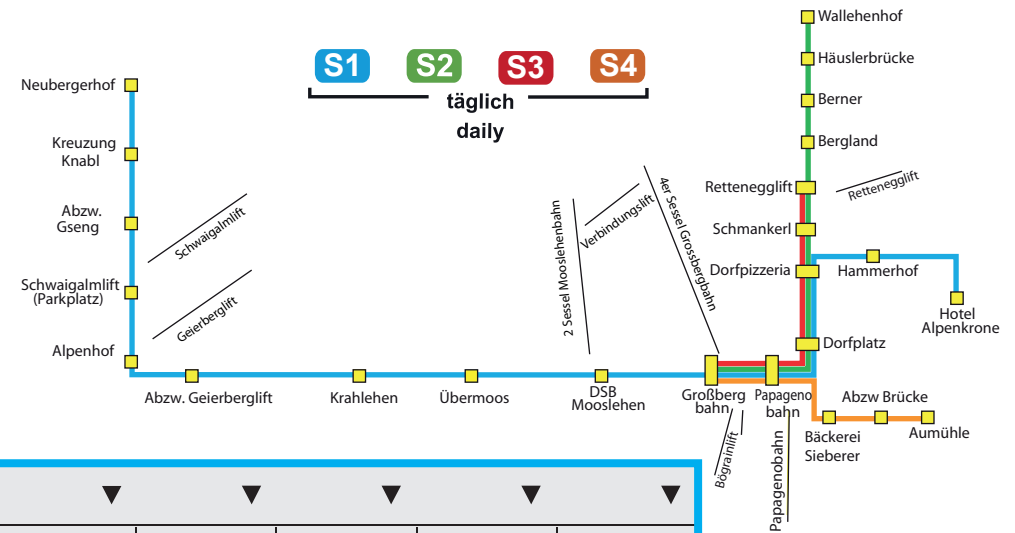

Gratis SKIBUS

Neubergerhof - DSB Mooslehen - Papagenobahn - Alpenkrone

ABFAHRTSZEITEN	▼	▼	▼	▼	▼	▼	▼	▼	▼	▼	▼
Neubergerhof	08:40	09:25	10:10	11:00	11:50	12:35		14:15	15:05	15:55	16:45
Kreuzung Knabl	08:41	09:26	10:11	11:01	11:51	12:36		14:16	15:06	15:56	16:46
Abzw. Gseng	08:43	09:28	10:13	11:03	11:53	12:38		14:18	15:08	15:58	16:48
Schwaigalm/Parkplatz	08:45	09:30	10:15	11:05	11:55	12:40		14:20	15:10	16:00	16:50
Alpenhof	08:46	09:31	10:16	11:06	11:56	12:41		14:21	15:11	16:01	16:51
Abzw. Geierberglift	08:47	09:32	10:17	11:07	11:57	12:42		14:22	15:12	16:02	16:52
Krahlehen	08:49	09:34	10:19	11:09	11:59	12:44		14:24	15:14	16:04	16:54
Übermoos	08:50	09:35	10:20	11:10	12:00	12:45		14:25	15:15	16:05	16:55
DSB Mooslehen	08:52	09:37	10:22	11:12	12:02	12:47	13:43	14:27	15:17	16:07	16:57
Großbergbahn	08:54	09:39	10:24	11:14	12:04	12:49	13:45	14:29	15:19	16:09	16:59
Papagenobahn	08:55	09:40	10:25	11:15	12:05	12:50	13:46	14:30	15:20	16:10	17:00
Dorfplatz	08:56	09:41	10:26	11:16	12:06		13:47	14:31	15:21	16:11	17:01
Dorfpizzeria	08:57	09:42	10:27	11:17	12:07		13:48	14:32	15:22	16:12	17:02
Hammerhof	08:58	09:43	10:28	11:18	12:08		13:49	14:33	15:23	16:13	17:03
Alpenkrone	09:05	09:50	10:35	11:25	12:15		13:55	14:40	15:30	16:20	17:10
Alpenkrone	09:05	09:50	10:35	11:25	12:15		13:55	14:40	15:30	16:20	
Hammerhof	09:06	09:51	10:36	11:26	12:16		13:56	14:41	15:31	16:21	
Dorfpizzeria	09:07	09:52	10:37	11:27	12:17		13:57	14:42	15:32	16:22	
Dorfplatz	09:08	09:53	10:38	11:28	12:18		13:58	14:43	15:33	16:23	
Papagenobahn	09:09	09:54	10:39	11:29	12:19		13:59	14:44	15:34	16:24	
Großbergbahn	09:10	09:55	10:40	11:30	12:20		14:00	14:45	15:35	16:25	
DSB Mooslehen	09:12	09:57	10:42	11:32	12:22		14:02	14:47	15:37	16:27	
Übermoos	09:13	09:58	10:43	11:33	12:23		14:03	14:48	15:38	16:28	
Krahlehen	09:14	09:59	10:44	11:34	12:24		14:04	14:49	15:39	16:29	
Abzw. Geierberglift	09:16	10:01	10:46	11:36	12:26		14:06	14:51	15:41	16:31	
Alpenhof	09:17	10:02	10:47	11:37	12:27		14:07	14:52	15:42	16:32	
Schwaigalm/Parkplatz	09:18	10:03	10:48	11:38	12:28		14:08	14:53	15:43	16:33	
Abzw. Gseng	09:19	10:04	10:49	11:39	12:29		14:09	14:54	15:44	16:34	
Kreuzung Knabl	09:20	10:05	10:50	11:40	12:30		14:10	14:55	15:45	16:35	
Neubergerhof	09:25	10:10	11:00	11:50	12:35		14:15	15:05	15:55	16:45	